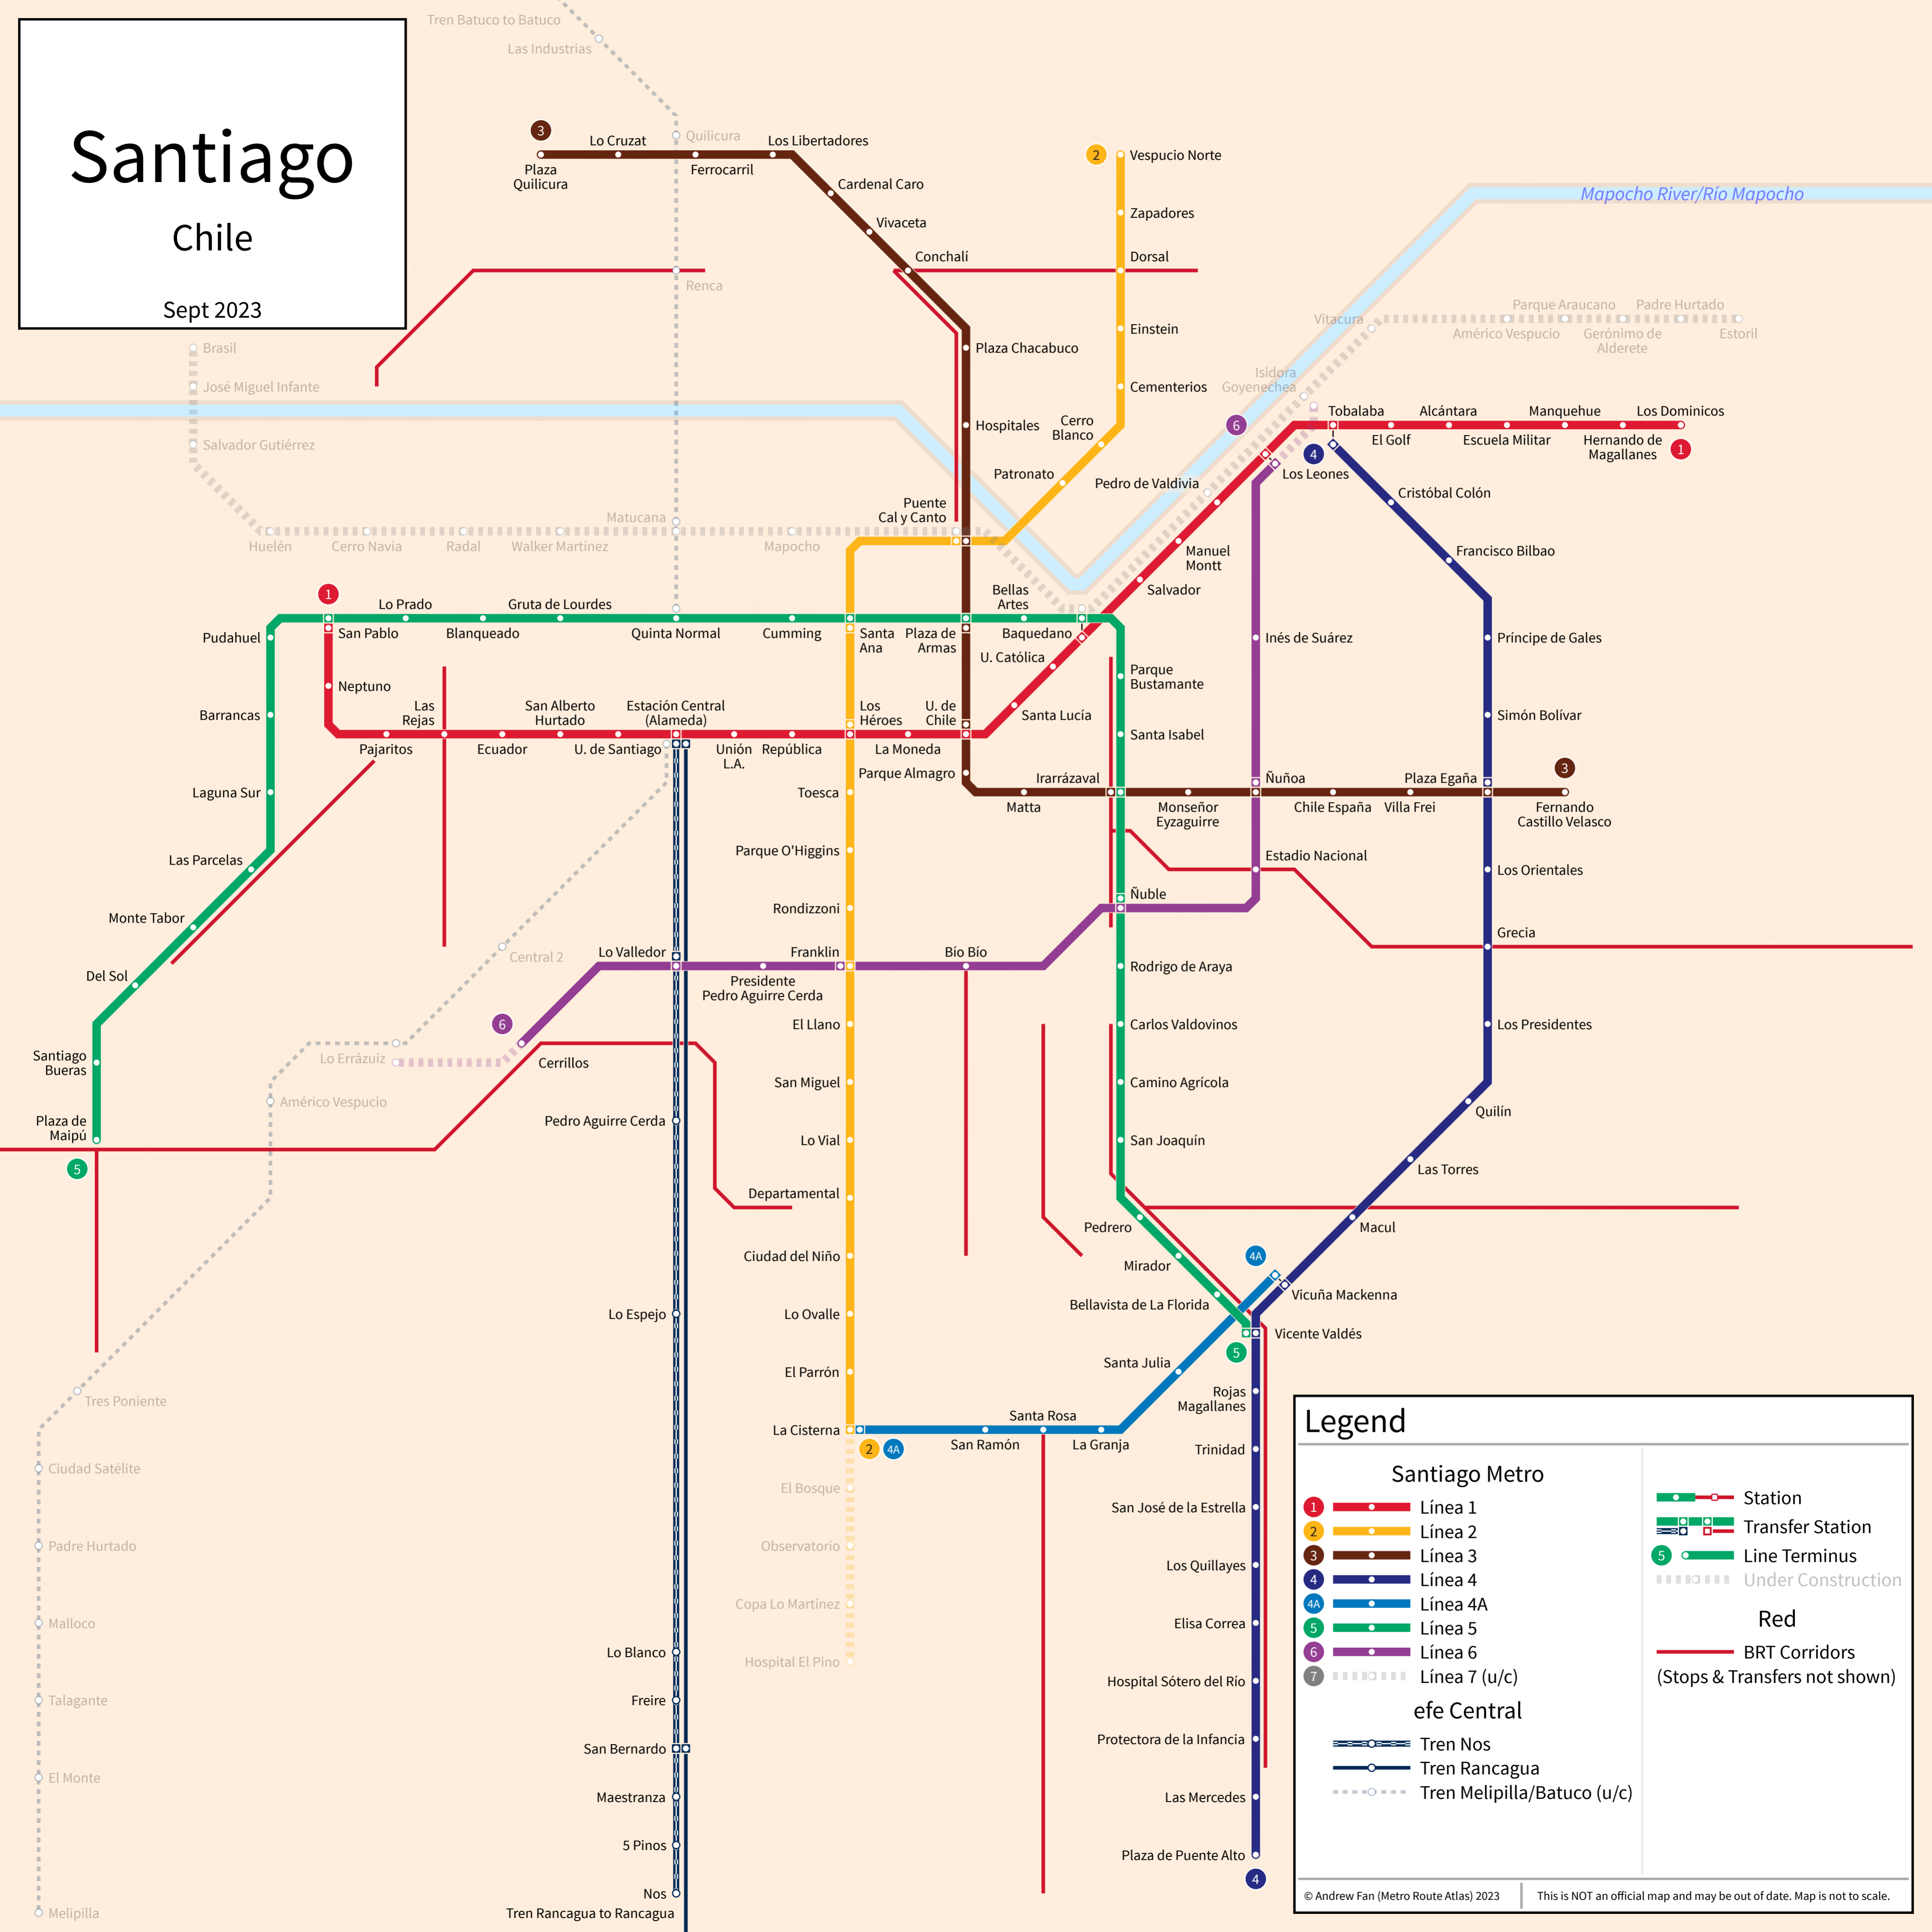

# Santiago

## Chile

Sept 2023

### Legend

**Santiago Metro**

- 1 Línea 1
- 2 Línea 2
- 3 Línea 3
- 4 Línea 4
- 4A Línea 4A
- 5 Línea 5
- 6 Línea 6
- 7 Línea 7 (u/c)

**Station**

- Station
- Transfer Station
- Line Terminus
- Under Construction

**Red**

- BRT Corridors (Stops & Transfers not shown)

**efe Central**

- Tren Nos
- Tren Rancagua
- Tren Melipilla/Batuco (u/c)

© Andrew Fan (Metro Route Atlas) 2023 | This is NOT an official map and may be out of date. Map is not to scale.